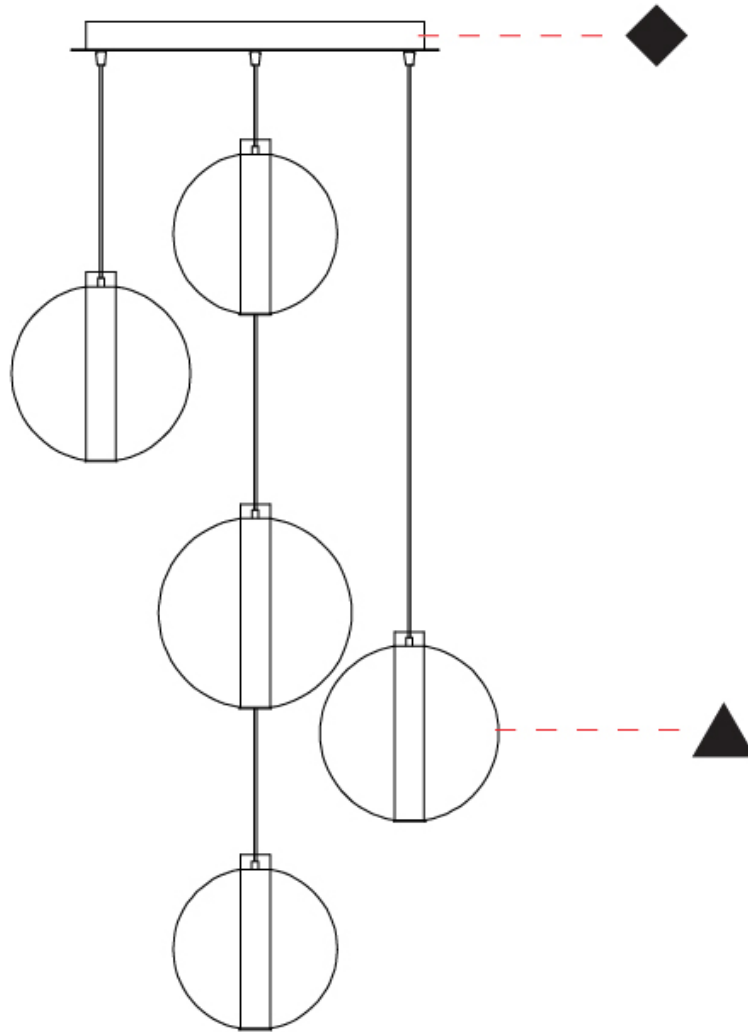

OSCURA MAX - 5 LIGHT CLUSTER SUSPENSION

D141228-

PROJECT	_____
TYPE	_____
SPECIFIER	_____
QUANTITY	_____
DATE	_____

D